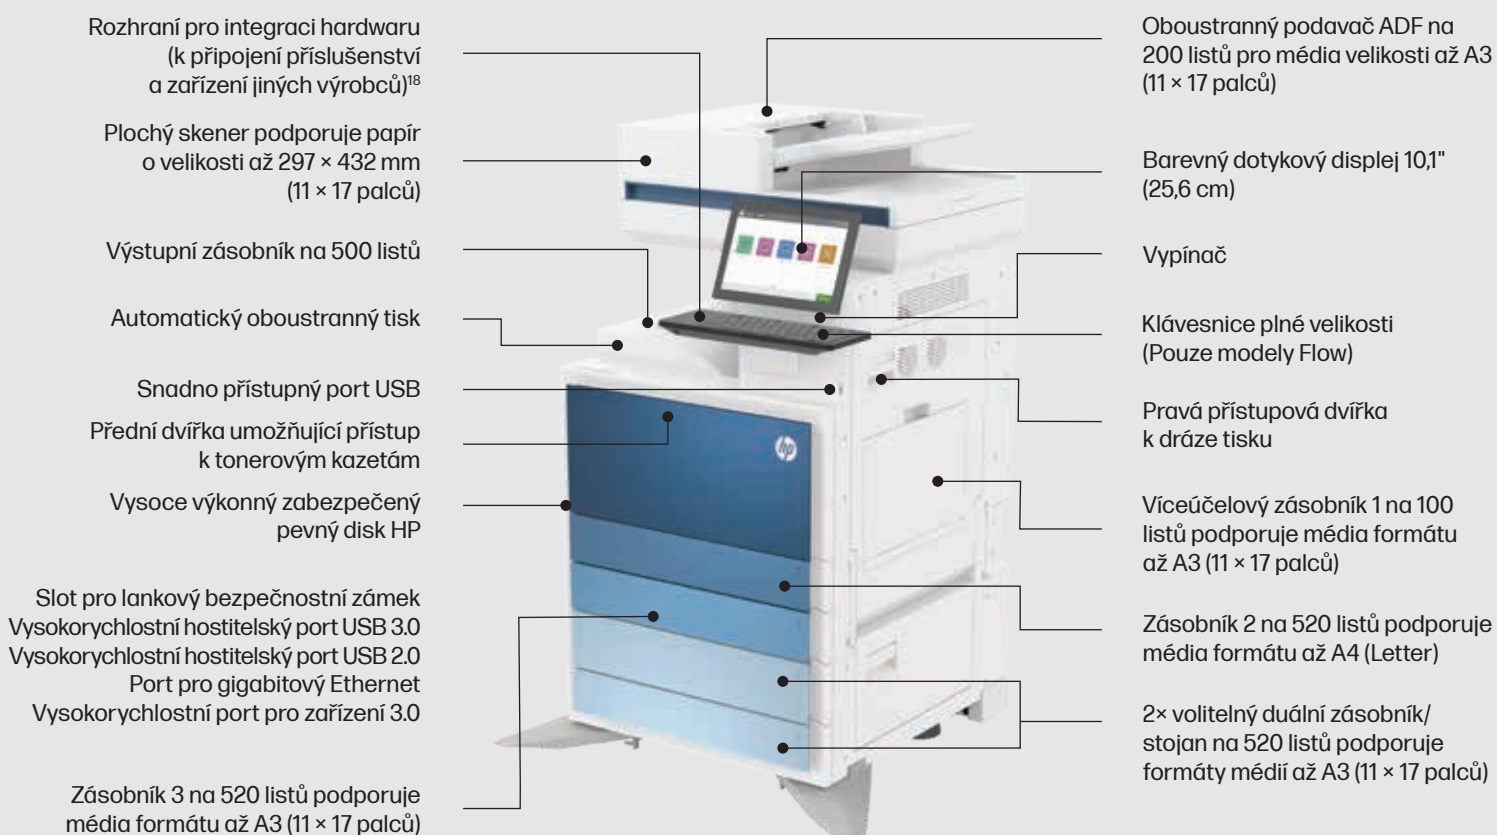

Seznamte se s řadou multifunkční tiskáren HP LaserJet Managed MFP E700

Na obrázku je multifunkční tiskárna HP LaserJet Managed FLOW E731z