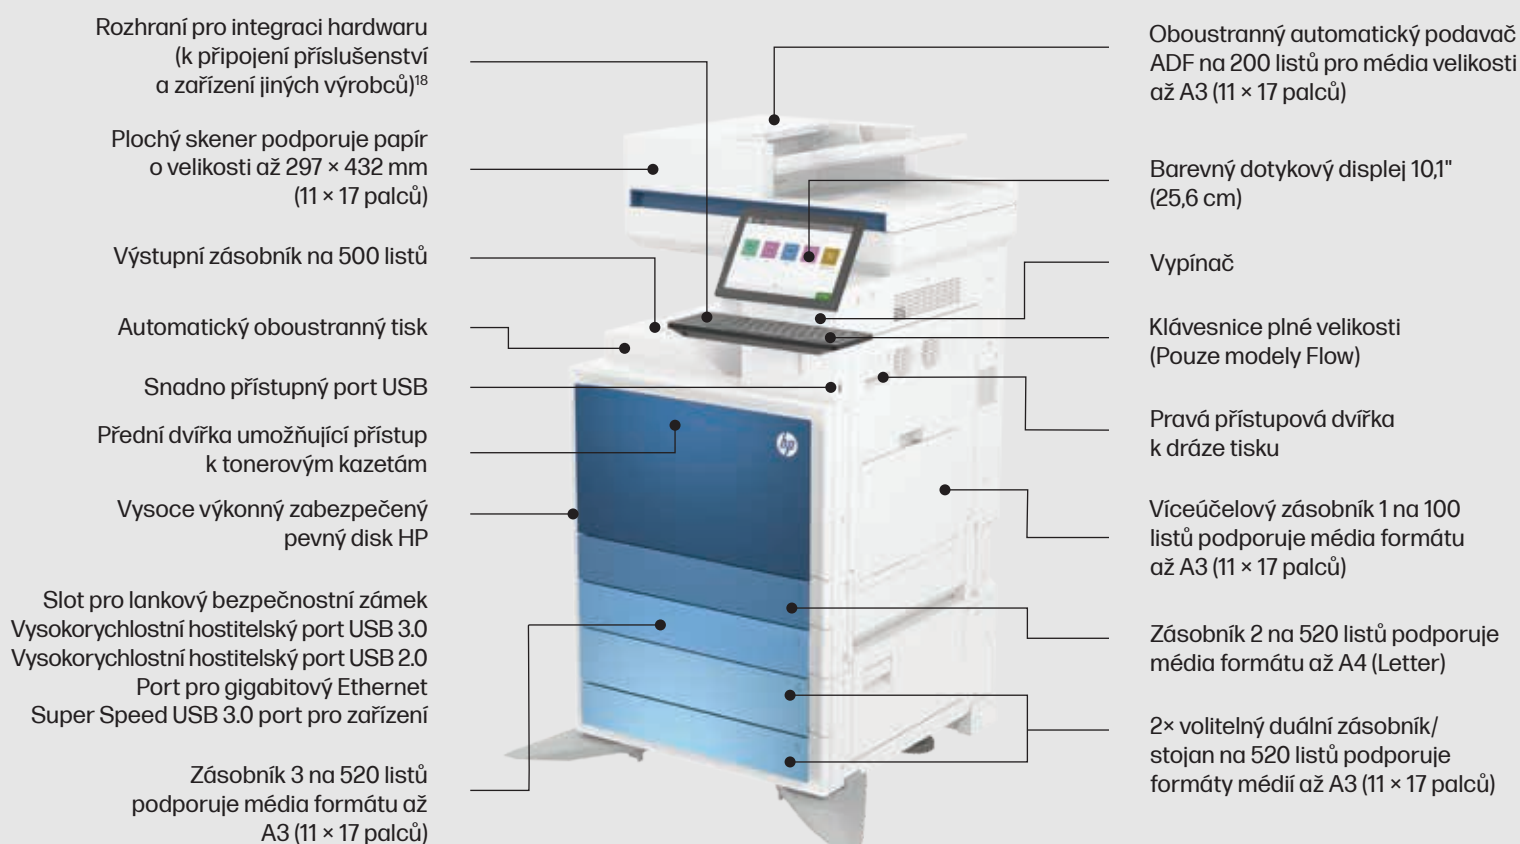

Seznamte se s řadou multifunkčních tiskáren HP LaserJet Managed MFP E700

Na obrázku multifunkční tiskárna HP Color LaserJet Managed Flow E786z